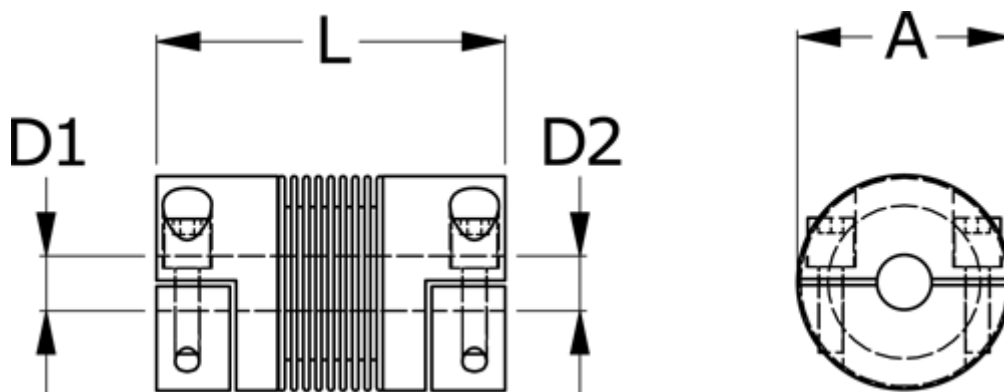

Varenummer: 33302H00200381010
Beskrivelse: Metalbælgkobling type 2H str.20
Længde 38 mm, boring 10/10 mm

Mål

A	= 25
D1	= 10
D2	= 10
L	= 38
Nom. moment NM (Tkn)	= 2